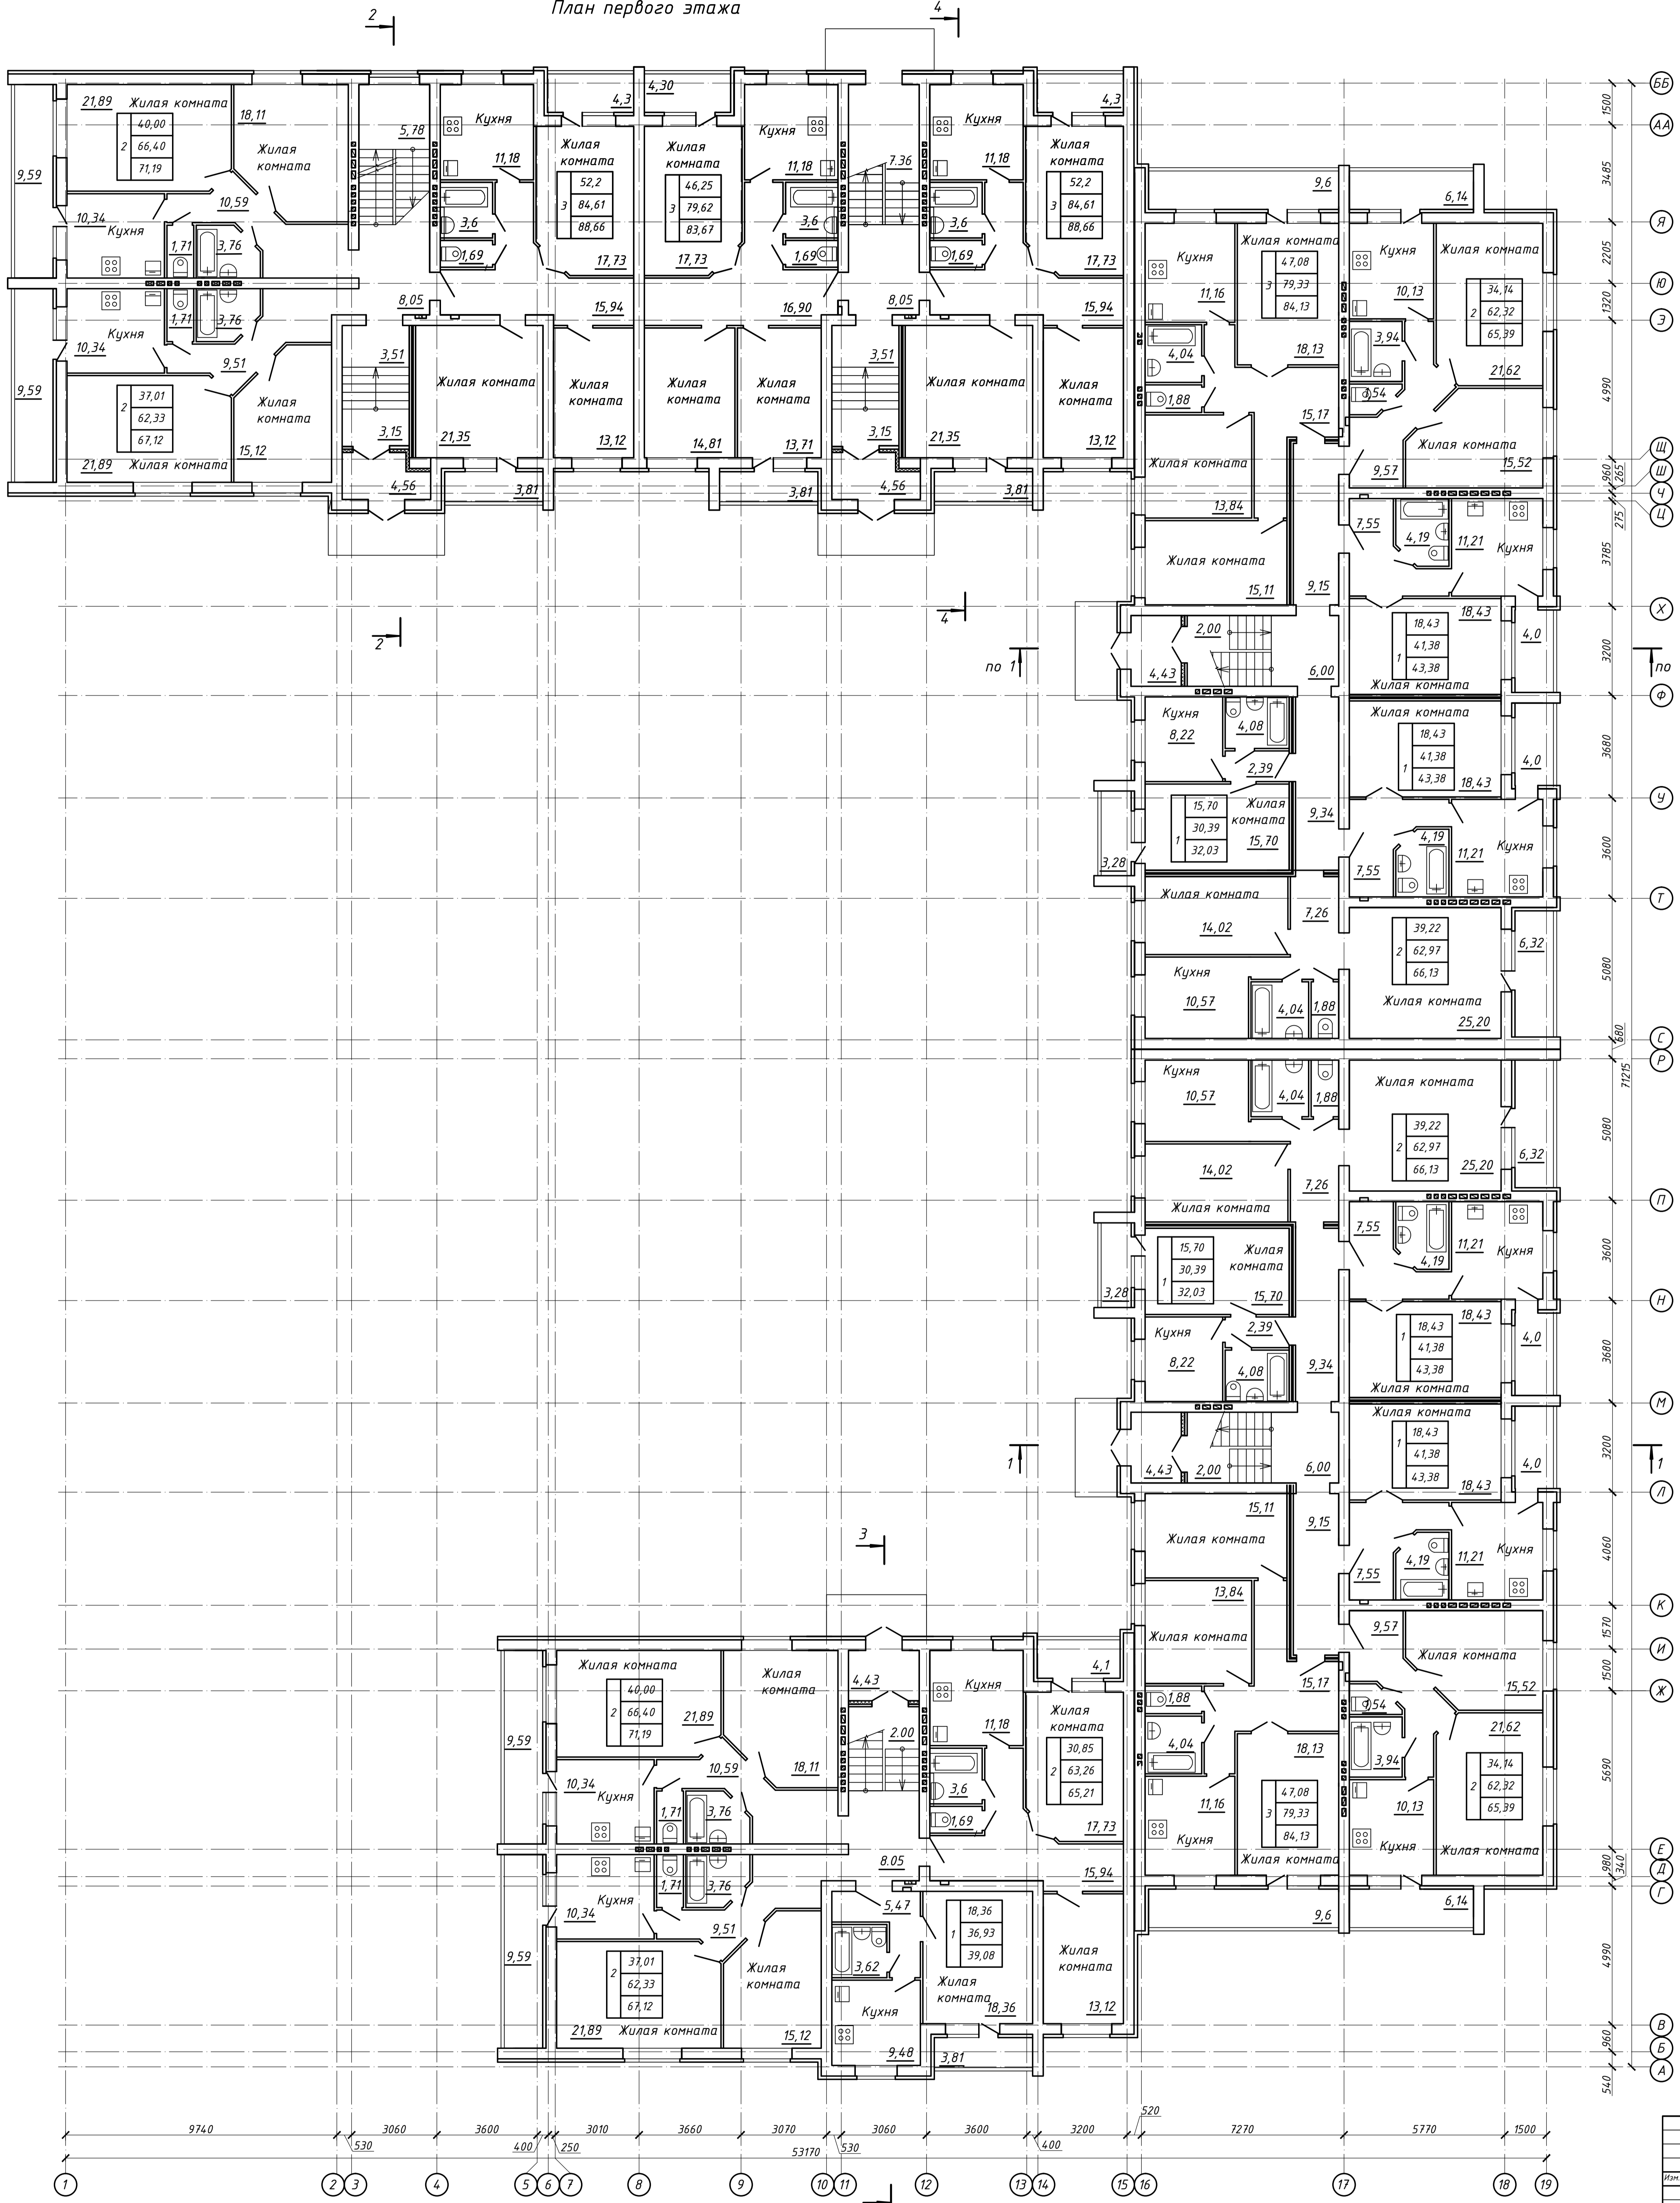

План первого этажа

Жилая площадь  
квартиры  
Площадь  
квартиры  
Общая площадь  
квартиры

С/Л-14-92-АР					
ООО "СПР Ренстрой"					
Имя	Инициалы	Лист	№ док.	Подпись	Дата
ИП	Григорьев А.И.				3-й этаж 3-х секционный жилой дом №1(стартовый) в 61 квартале Северного жилого района г. Салехард
Разработчик	Григорьев А.И.				
И. контроль	Винод А.А.				
План первого этажа					Лист 2
					ПК "Проектировщик"