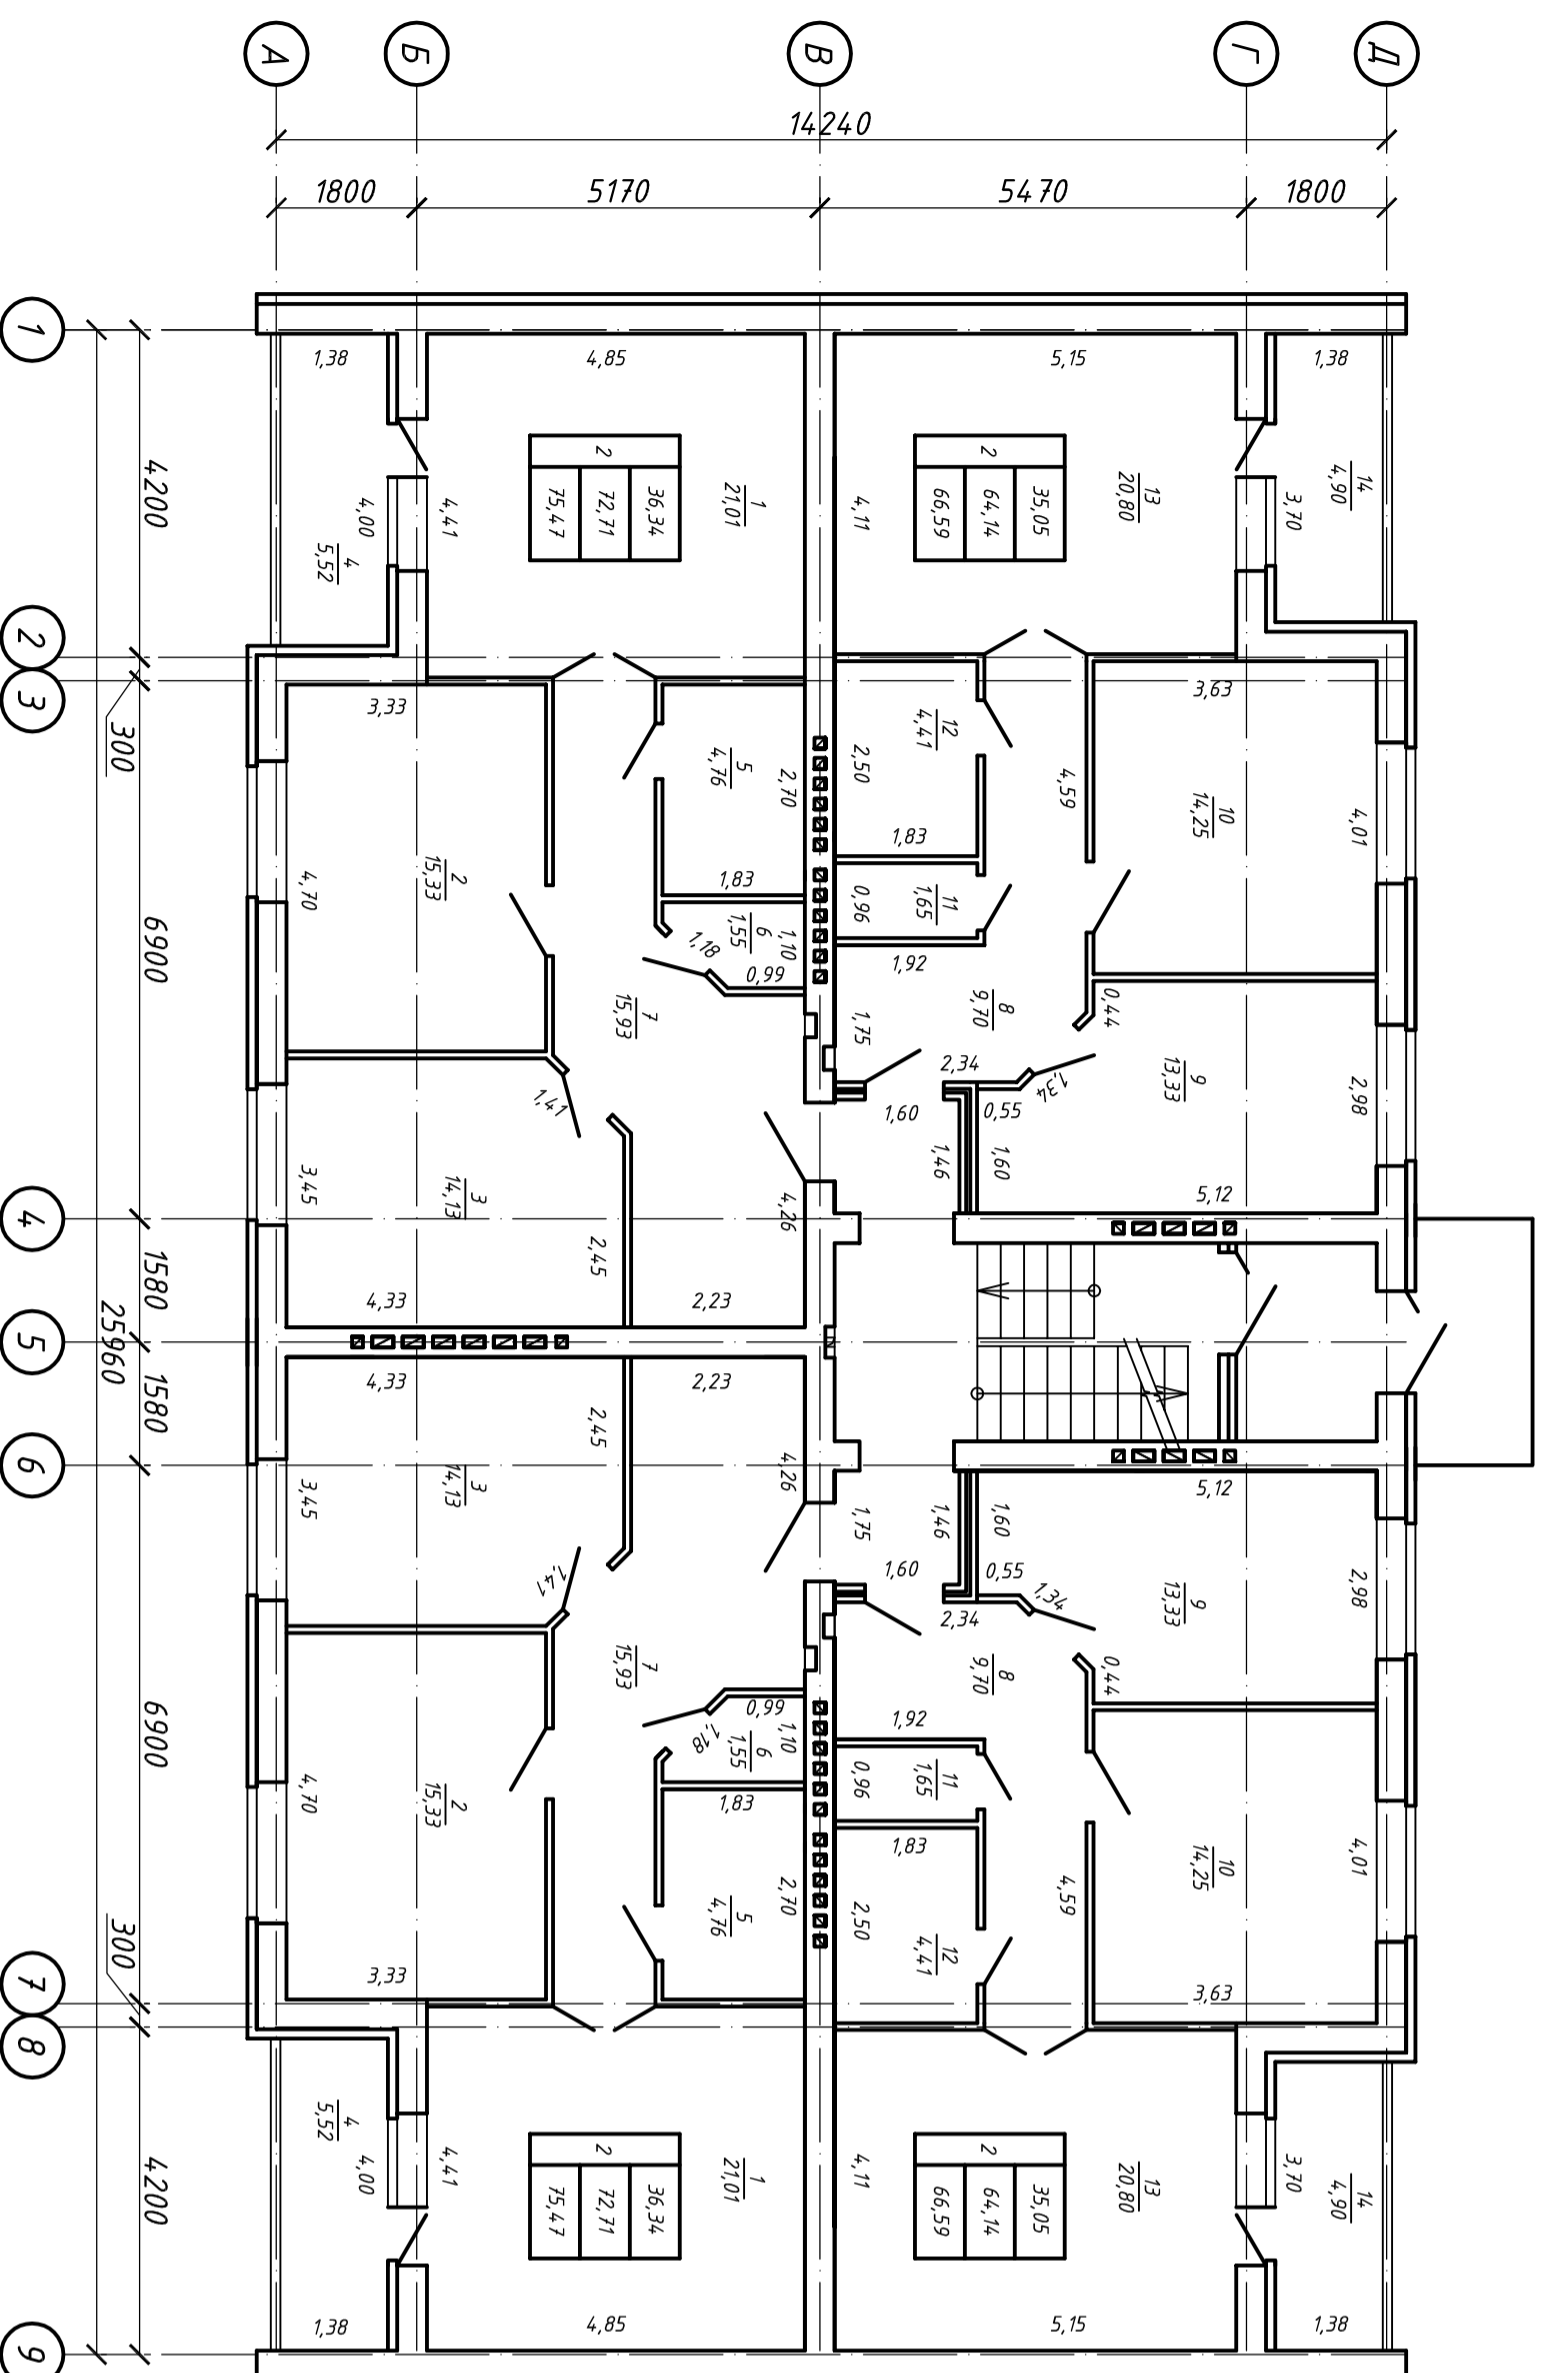

План первого этажа после перепланировки

Экспликация помещений после перепланировки

Номер помещения	Наименование	Площадь, м ²	Кат. помещения
1	Жилая комната	21,01	ЖИЛ
2	Жилая комната	15,33	ЖИЛ
3	Кухня-столовая	14,13	ЖИЛ
4	Лоджия	2,76	ЖИЛ
5	Ванная	4,76	ЖИЛ
6	Туалет	1,55	ЖИЛ
7	Коридор	15,93	ЖИЛ
8	Коридор	9,70	ЖИЛ
9	Кухня	13,33	ЖИЛ
10	Жилая комната	14,25	ЖИЛ
11	Туалет	1,65	ЖИЛ
12	Ванная	4,41	ЖИЛ
13	Жилая комната	20,80	ЖИЛ
14	Лоджия	2,45	ЖИЛ

Условные обозначения

Экспликация площади квартир первого этажа после перепланировки

Марка поз.	Назначение помещения	Общая площадь квартиры		В том числе площадь			Высота помещений по вн. обмеру	Прим.
		квартиры	жилая	Подсобная	Лоджии, балконы, террасы, веранды, кладовые (с коэф.)			
2-х комнатная - 2 шт								
1	Жилая комната	21,01	21,01	21,01			2,70	
2	Жилая комната	15,33	15,33	15,33				
3	Кухня-столовая	14,13	14,13		14,13			
4	Лоджия	2,76	2,76			2,76		
5	Ванная	4,76	4,76		4,76			
6	Туалет	1,55	1,55		1,55			
7	Коридор	15,93	15,93		15,93			
	Итого	75,47	75,47	36,34	36,37	2,76		
2-х комнатная - 2 шт								
8	Коридор	9,70	9,70		9,70		2,70	
9	Кухня	13,33	13,33		13,33			
10	Жилая комната	14,25	14,25		14,25			
11	Туалет	1,65	1,65		1,65			
12	Ванная	4,41	4,41		4,41			
13	Жилая комната	20,80	20,80		20,80			
14	Лоджия	2,45	2,45		2,45		2,45	
	Итого	66,59	66,59	35,05	29,09	2,45		

План первого этажа после перепланировки

ПК "Проектировщик"