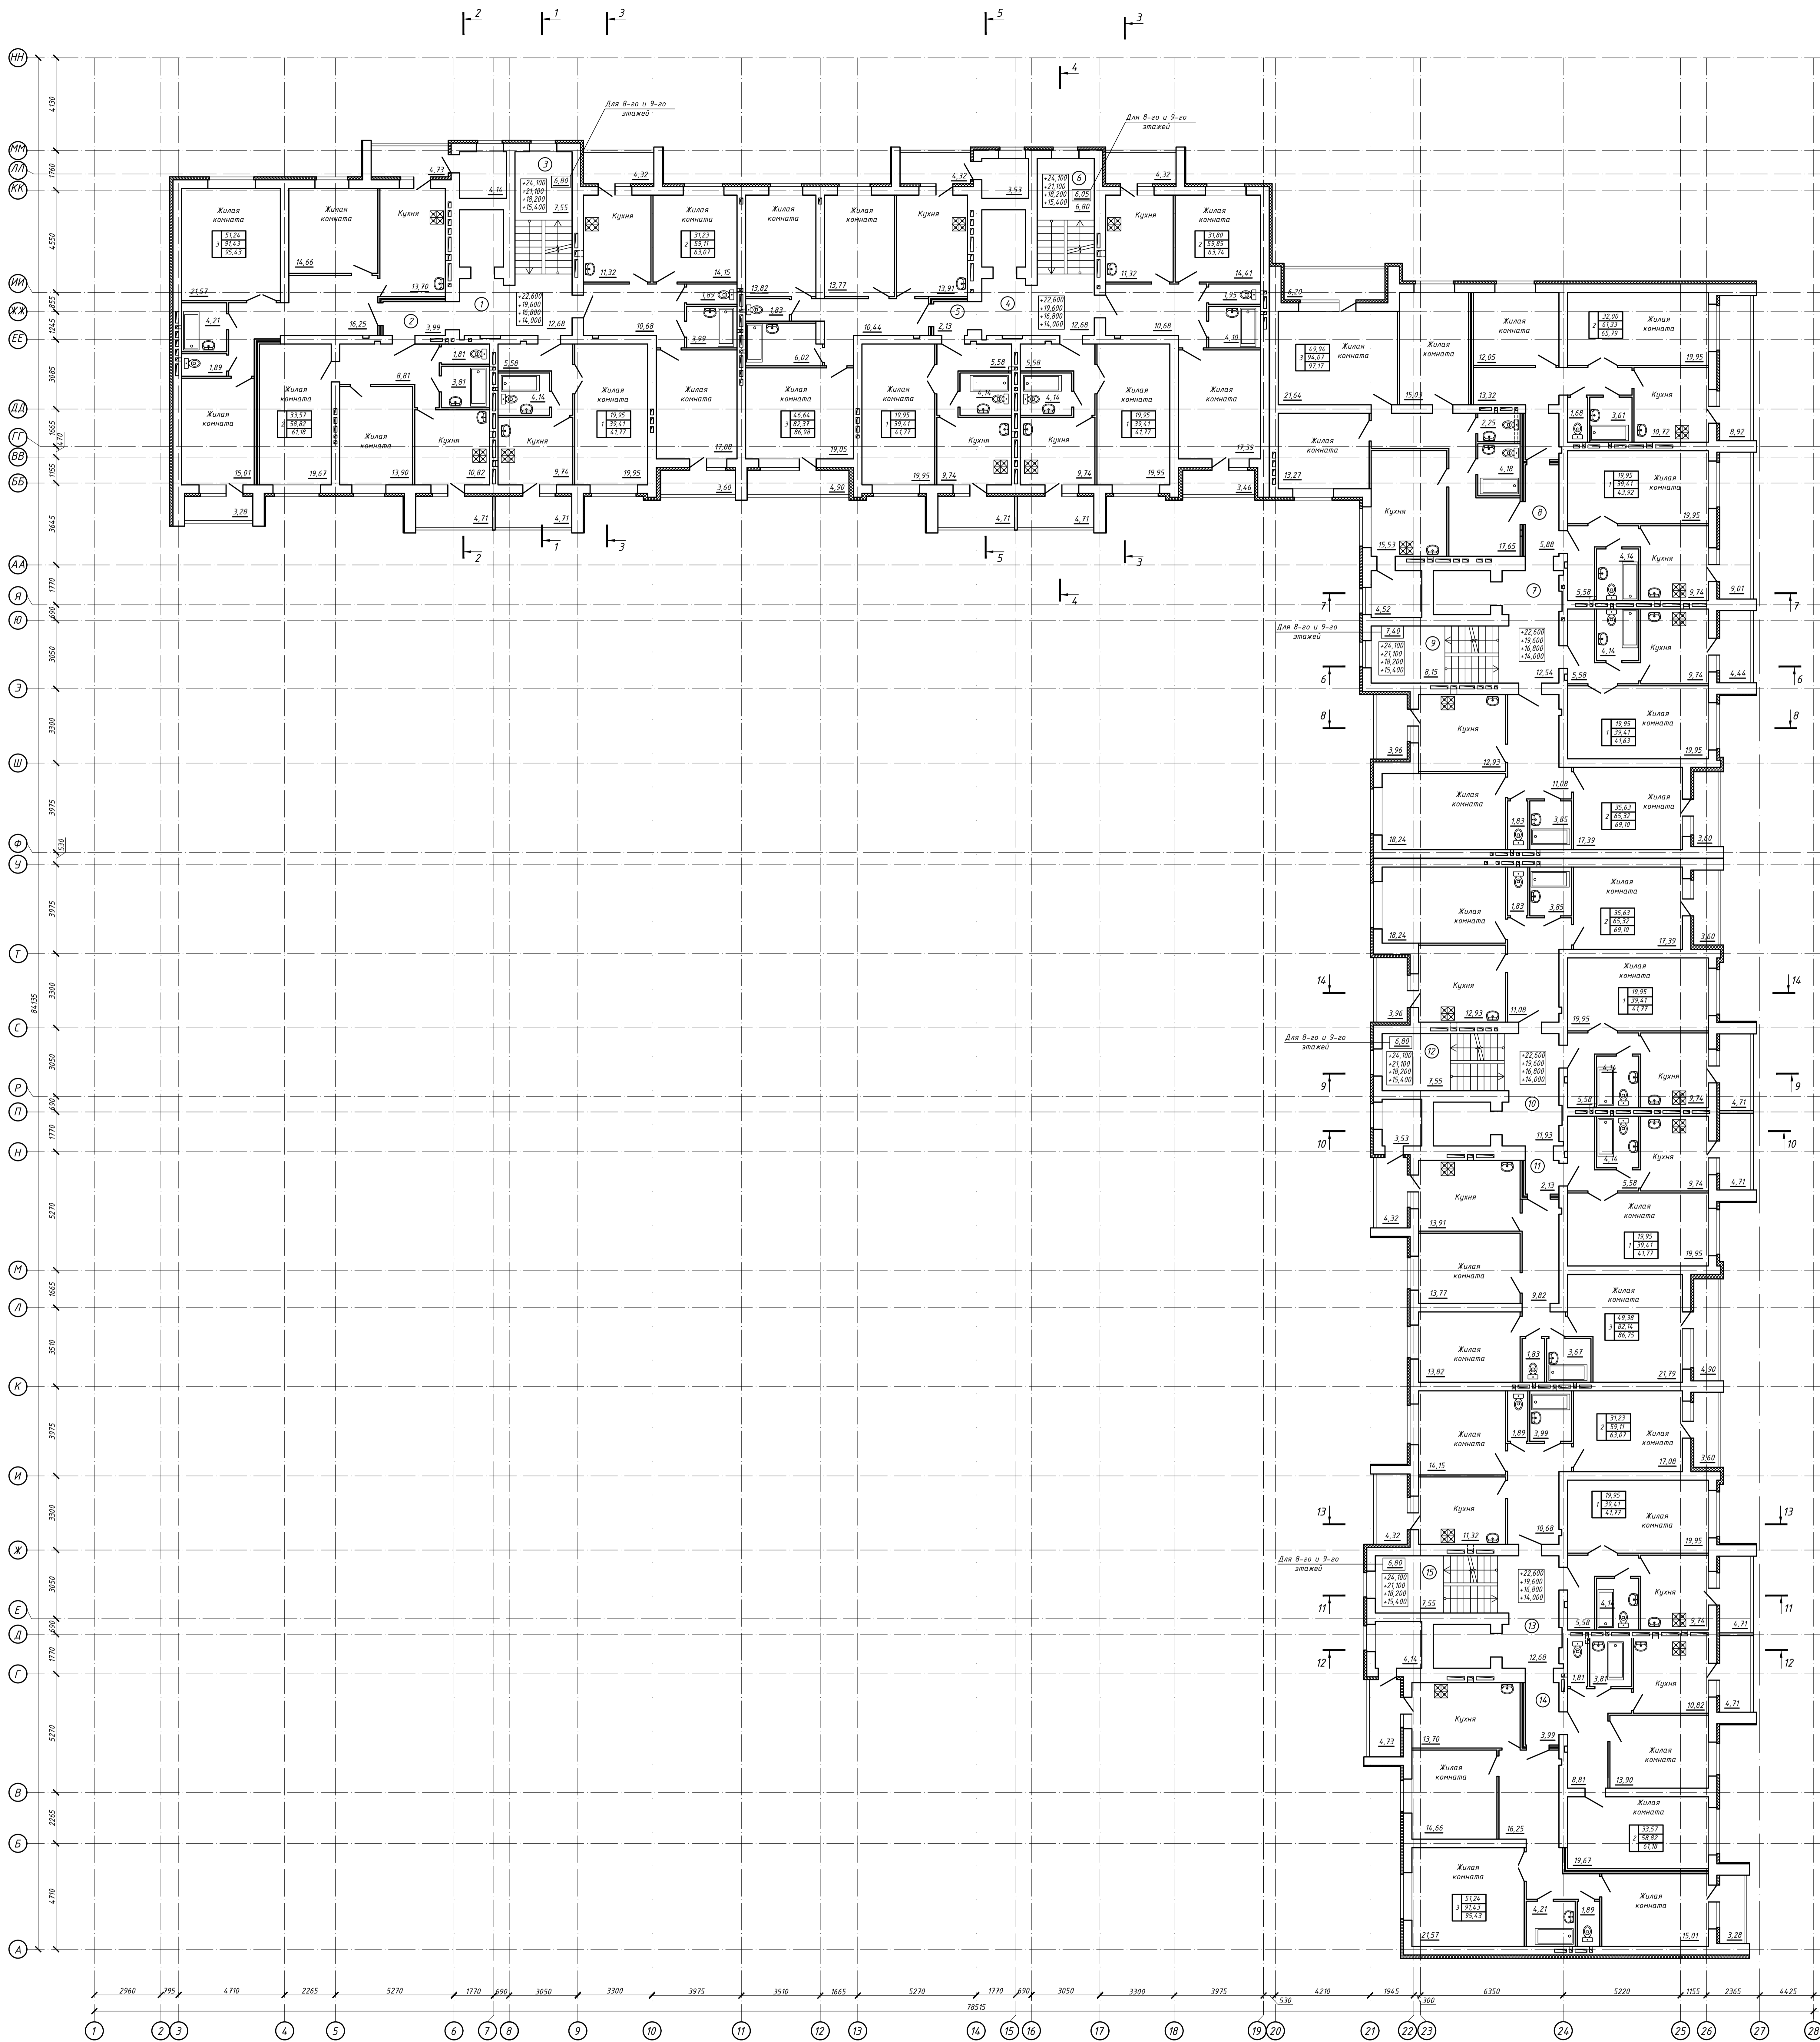

План 6-го - 9-го этажей

Экспликация 6-го-9-го этажей жилого дома

Поз.	Наименование помещения	Площадь	Кат. пом.
1	Лестничная площадка	12,68	
2	Коридор	3,99	
3	Лестничная площадка	7,55	
4	Лестничная площадка	12,68	
5	Коридор	2,13	
6	Лестничная площадка	6,80	
7	Лестничная площадка	12,54	
8	Коридор	5,88	
9	Лестничная площадка	8,15	
10	Лестничная площадка	11,93	
11	Коридор	2,13	
12	Лестничная площадка	7,55	
13	Лестничная площадка	12,68	
14	Коридор	3,99	
15	Лестничная площадка	7,55	

СФ-17-10-АР					ООО "СПб Рекстрай"			
Имя	Клиент	Адрес	№ докум.	Подпись	Дата	Этажи	Лист	Листов
Ген. директор	Резидент А.А.	Республика А.А.	11/17		11/17	Р	5	
И.контр.	Проект А.А.		11/17		11/17	План 6-го-9-го этажей ООО "СФЕРА"		