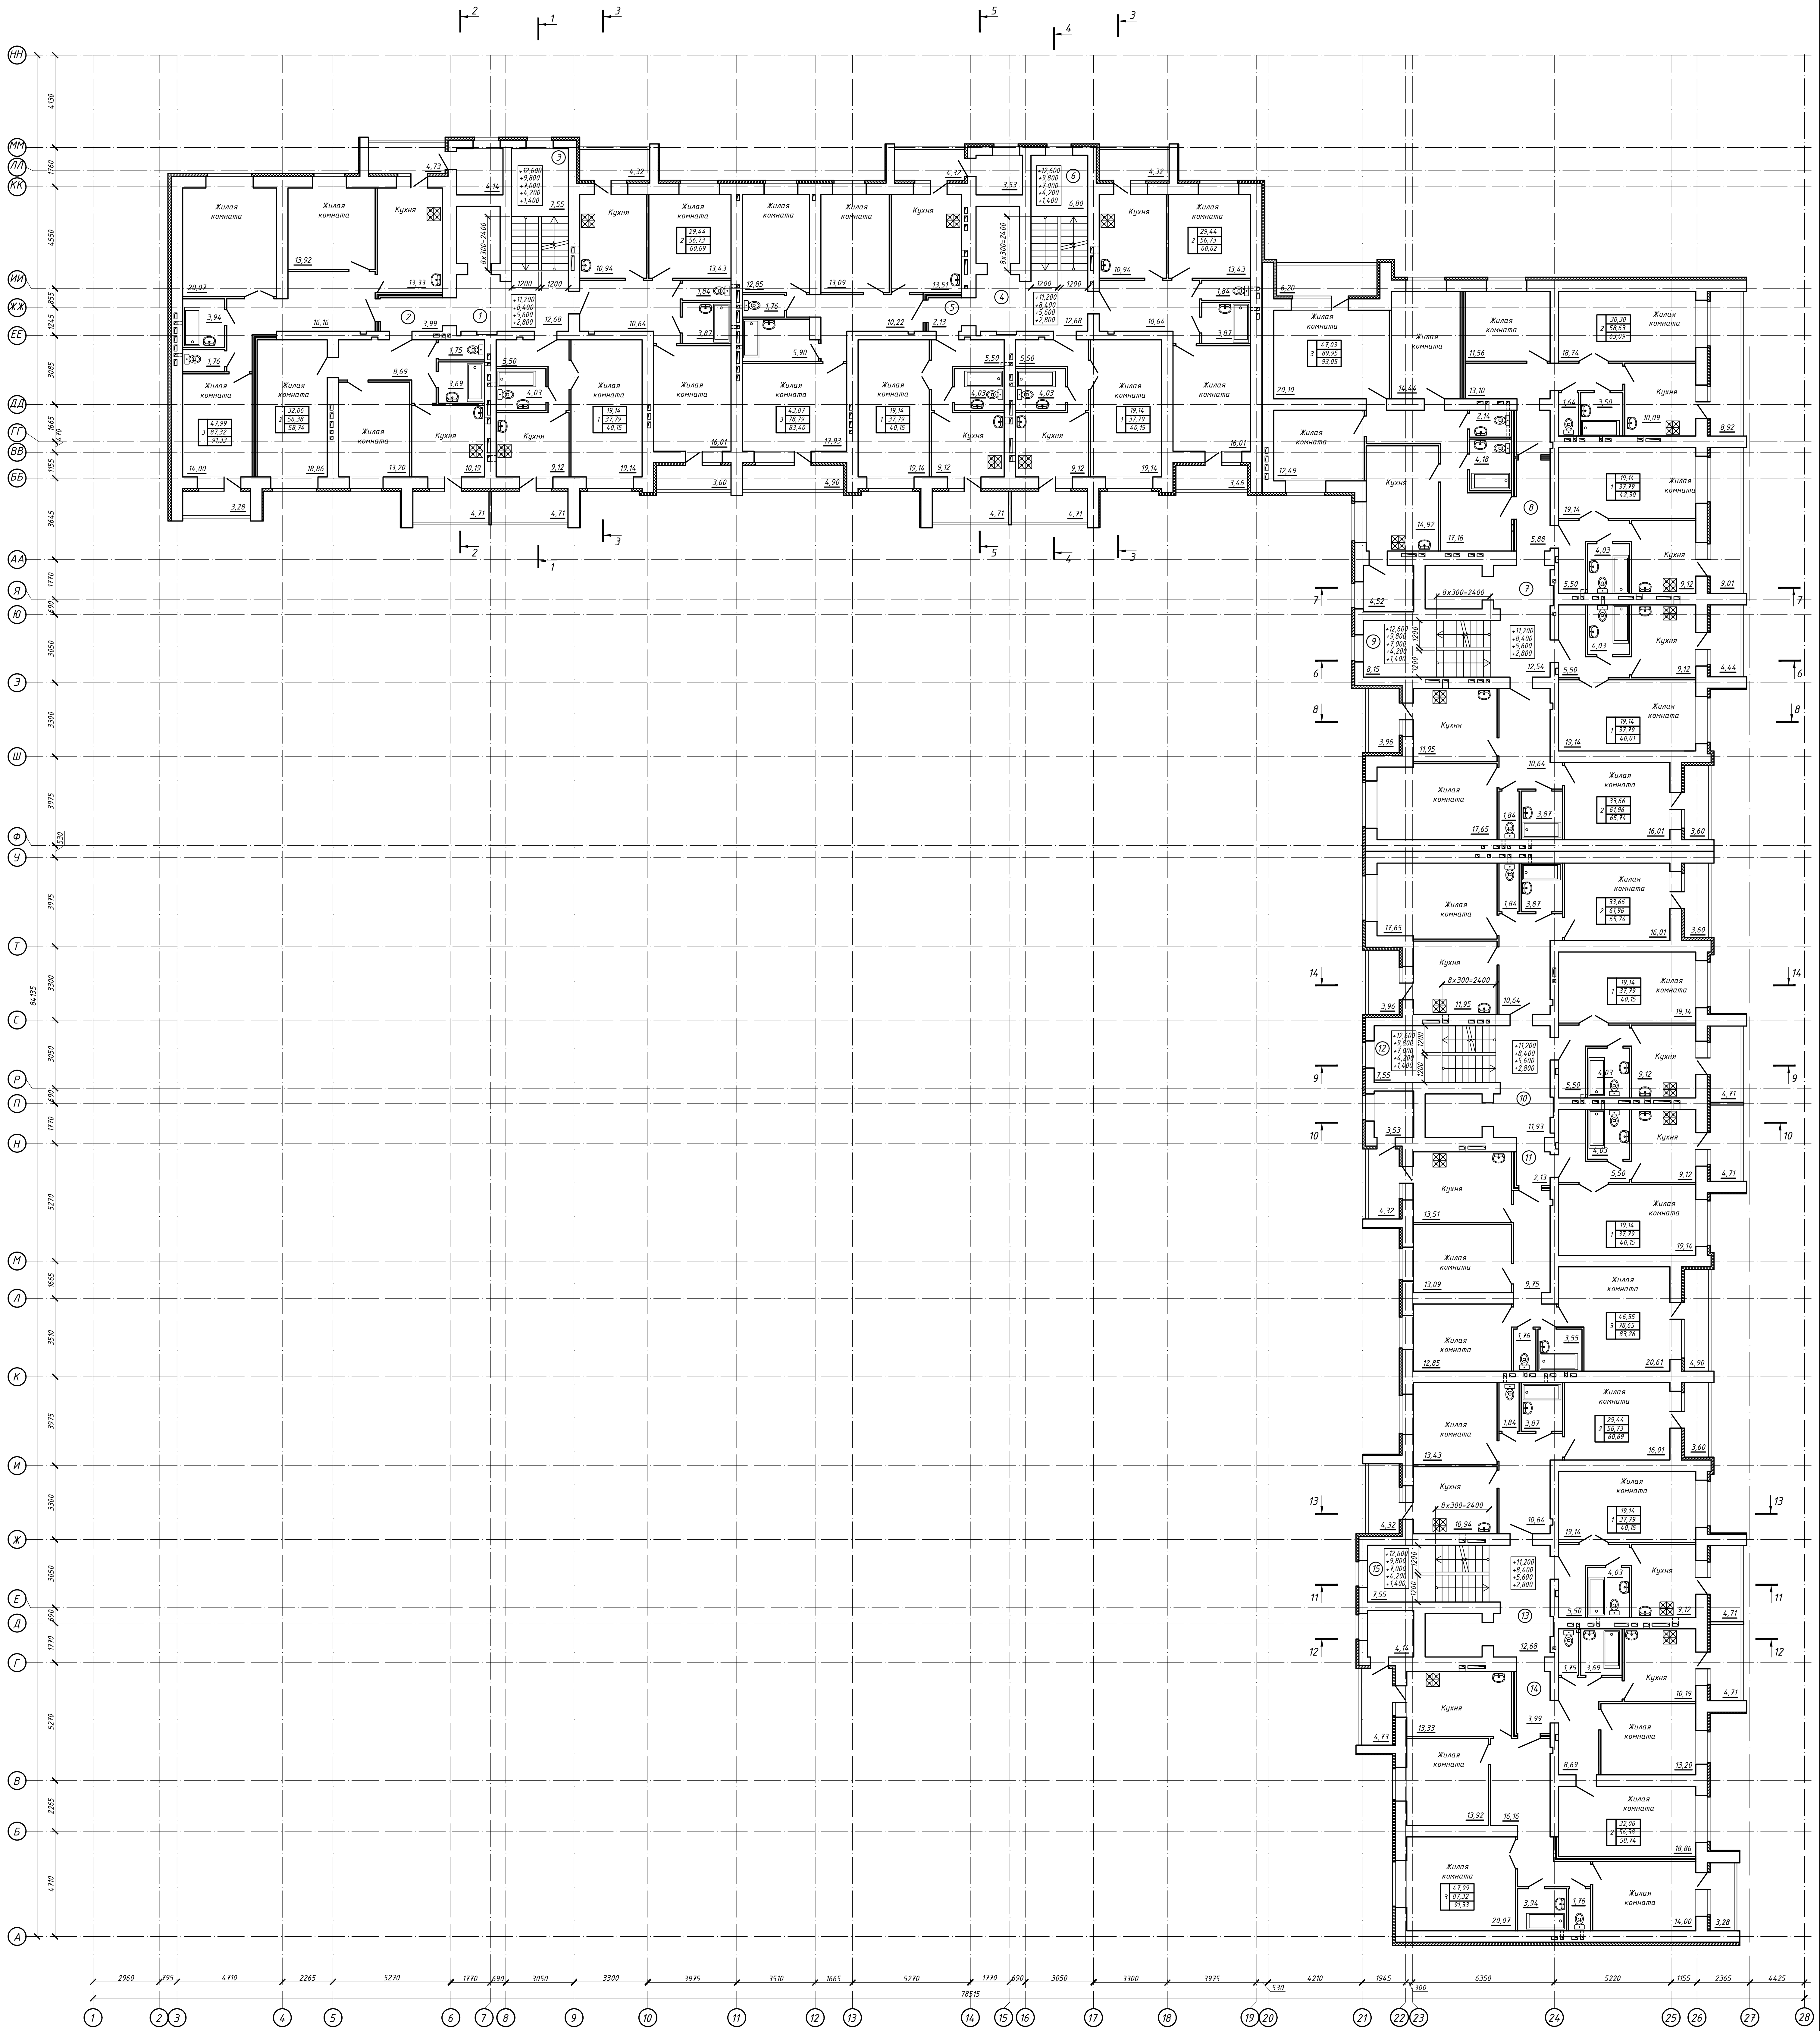

План 2-го - 5-го этажей

Экспликация 2-го-5-го этажей жилого дома

Поз.	Наименование помещения	Площадь	Кат. пом.
1	Лестничная площадка	12,68	
2	Коридор	3,99	
3	Лестничная площадка	7,55	
4	Лестничная площадка	12,68	
5	Коридор	2,13	
6	Лестничная площадка	6,80	
7	Лестничная площадка	12,54	
8	Коридор	5,88	
9	Лестничная площадка	8,15	
10	Лестничная площадка	11,93	
11	Коридор	2,13	
12	Лестничная площадка	7,55	
13	Лестничная площадка	12,68	
14	Коридор	3,99	
15	Лестничная площадка	7,55	